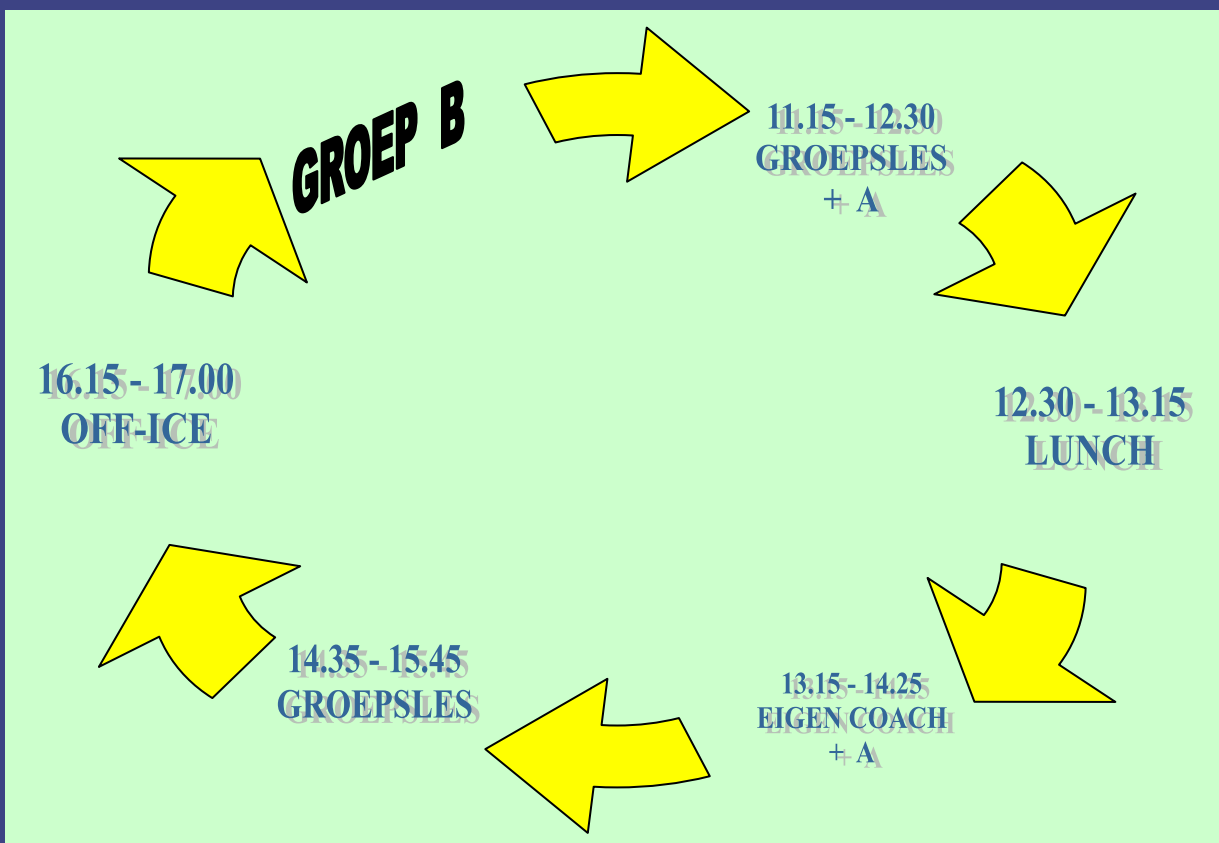

Marion Krijgsman

WOENSDAG 18/08/2010 TE GAST !!!
ISU technical specialist

CATEGORIE A:

1. KCG Shannon van Kasteren di, do
2. KCG Jennifer Seubring di, wo
3. KCG Marissa Matulesy ma, do
4. KCG Donya Kharazmi wo, do
5. KCG Elaine Cai ma, di, wo, do, vr
6. KCG Lotte Bolhuis ma, di, wo, do, vr
7. KCG Britt Gerritsma ma, di, wo, do, vr
8. KCG Britney Claudia ma, di, wo, do, vr
9. Trias Wiebren van der Vaart ma, di, wo, do, vr
10. Trias Jikky van der Vaart ma, di, wo, do, vr
11. Trias Alice de Bruin ma, wo, vr
12. KCH Isabel de Ruig di, wo
13. KCH Shanna Ausma ma, di, wo, do, vr
14. NSV Julia van de Pol ma, di, wo, do, vr
15. NSV Eline van den Brink ma, di, wo, do, vr
16. NSV Andrea Boesten ma, di, wo, do, vr
17. KCH Cecil Lenis ma, di, wo, do, vr