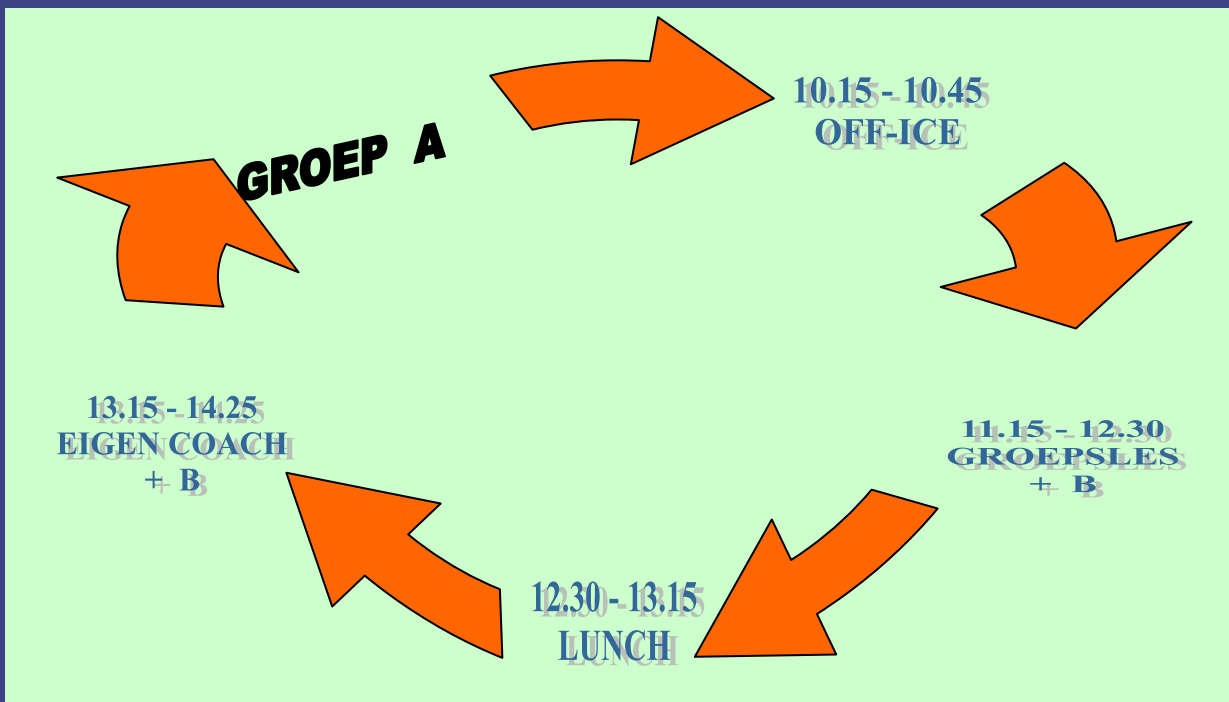

Marion Krijgsman

WOENSDAG 18/08/2010 TE GAST !!!
ISU technical specialist

CATEGORIE A:

1. KCG Shannon van Kasteren di, do
2. KCG Jennifer Seubring di, wo
3. KCG Marissa Matulesy ma, do
4. KCG Donya Kharazmi wo, do
5. KCG Elaine Cai ma, di, wo, do, vr
6. KCG Lotte Bolhuis ma, di, wo, do, vr
7. KCG Britt Gerritsma ma, di, wo, do, vr
8. KCG Britney Claudia ma, di, wo, do, vr
9. Trias Wiebren van der Vaart ma, di, wo, do, vr
10. Trias Jikky van der Vaart ma, di, wo, do, vr
11. Trias Alice de Bruin ma, wo, vr
12. KCH Isabel de Ruig di, wo
13. KCH Shanna Ausma ma, di, wo, do, vr
14. NSV Julia van de Pol ma, di, wo, do, vr
15. NSV Eline van den Brink ma, di, wo, do, vr
16. NSV Andrea Boesten ma, di, wo, do, vr
17. KCH Cecil Lenis ma, di, wo, do, vr