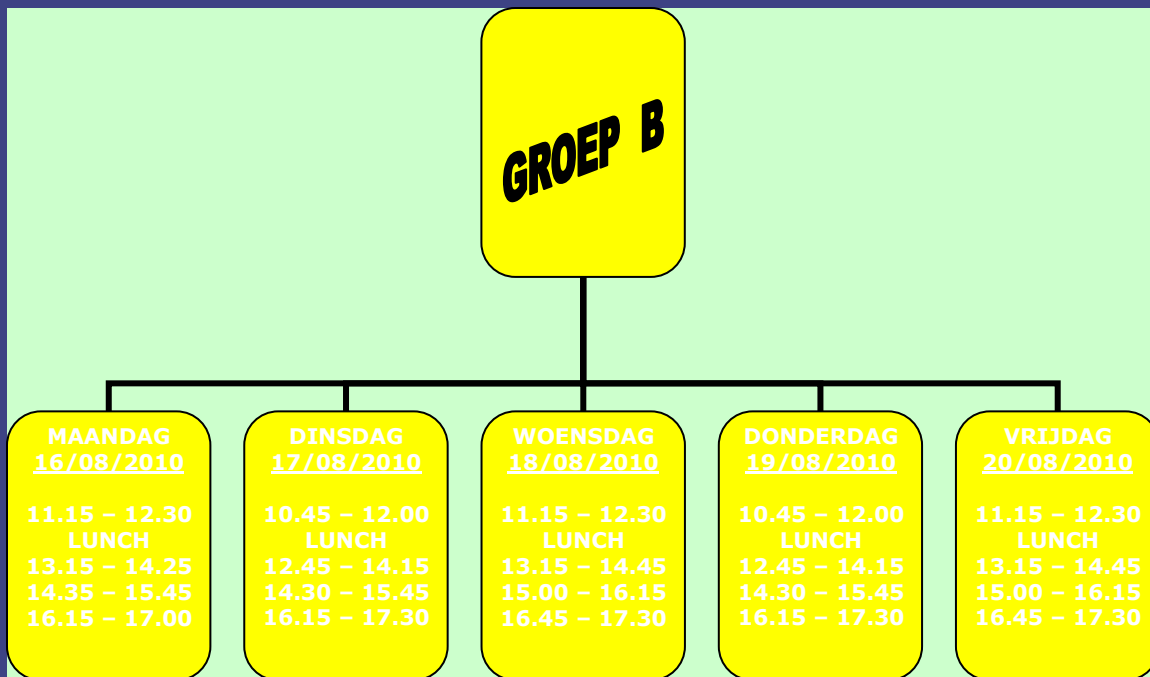

Karen Venhuizen

9-voudig Nederlands Kampioen !
deelneemster vele ISU wedstrijden, 1^e plaats Triglav Trophy +
Challenge Cup
deelneemster 8 Europese Kampioenschappen,
hoogste plaats 14e
deelneemster 3 Wereld Kampioenschappen,
hoogste plaats 22e
deelneemster Grand Prix senioren Japan

Marion Krijgsman

WOENSDAG 18/08/2010 TE GAST !!!
ISU technical specialist

CATEGORIE A:

1. KCG Shannon van Kasteren di, do
2. KCG Jennifer Seubring di, wo
3. KCG Marissa Matulesy ma, do
4. KCG Donya Kharazmi wo, do
5. KCG Elaine Cai ma, di, wo, do, vr
6. KCG Lotte Bolhuis ma, di, wo, do, vr
7. KCG Britt Gerritsma ma, di, wo, do, vr
8. KCG Britney Claudia ma, di, wo, do, vr
9. Trias Wiebren van der Vaart ma, di, wo, do, vr
10. Trias Jikky van der Vaart ma, di, wo, do, vr
11. Trias Alice de Bruin ma, wo, vr
12. KCH Isabel de Ruig di, wo
13. KCH Shanna Ausma ma, di, wo, do, vr
14. NSV Julia van de Pol ma, di, wo, do, vr
15. NSV Eline van den Brink ma, di, wo, do, vr
16. NSV Andrea Boesten ma, di, wo, do, vr
17. KCH Cecil Lenis ma, di, wo, do, vr